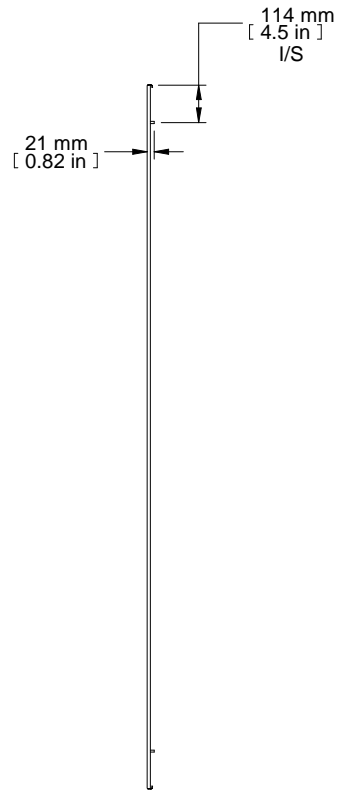

TOP VIEW

FRONT VIEW

L.H. SIDE VIEW

REAR VIEW

ISOMETRIC

PART NUMBERS	
HSP225	PAINTED TEXTURED GRAY RAL7035
NOTES	
Welded Assembly	
See Hammond Website for Additional Accessories.	
Français	
Pour tous les détails sur nos produits, svp veuillez consulter notre site <a href="http://www.hammondmfg.com">www.hammondmfg.com</a> .	
Data subject to change without notice. Isometric drawing not to scale. Les données sont sujettes à changement sans préavis.	

**HAMMOND  
MANUFACTURING®**

[www.hammondmfg.com](http://www.hammondmfg.com)

PART NO. **HSP225**