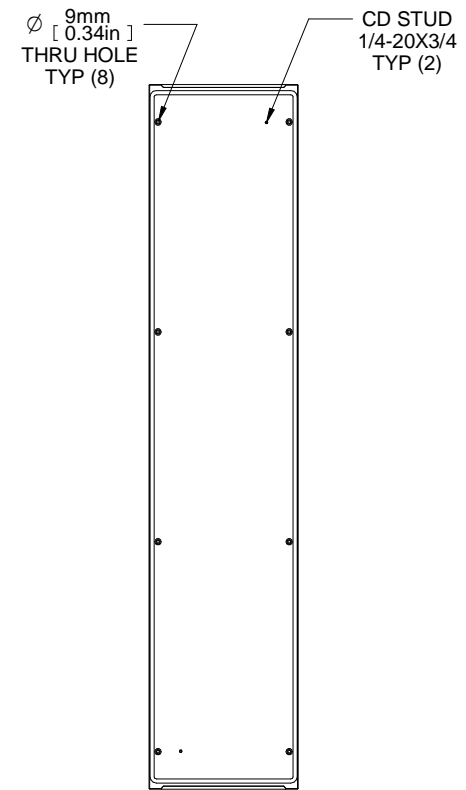

TOP VIEW

FRONT VIEW

L.H. SIDE VIEW

REAR VIEW

ISOMETRIC

PART NUMBERS	
HSP225	PAINTED TEXTURED GRAY RAL7035
NOTES	
Welded Assembly	
See Hammond Website for Additional Accessories.	
Français	
Pour tous les détails sur nos produits, svp veuillez consulter notre site <a href="http://www.hammondmfg.com">www.hammondmfg.com</a> .	
Data subject to change without notice. Isometric drawing not to scale. Les données sont sujettes à changement sans préavis.	

**HAMMOND  
MANUFACTURING®**

[www.hammondmfg.com](http://www.hammondmfg.com)

PART NO. **HSP225**